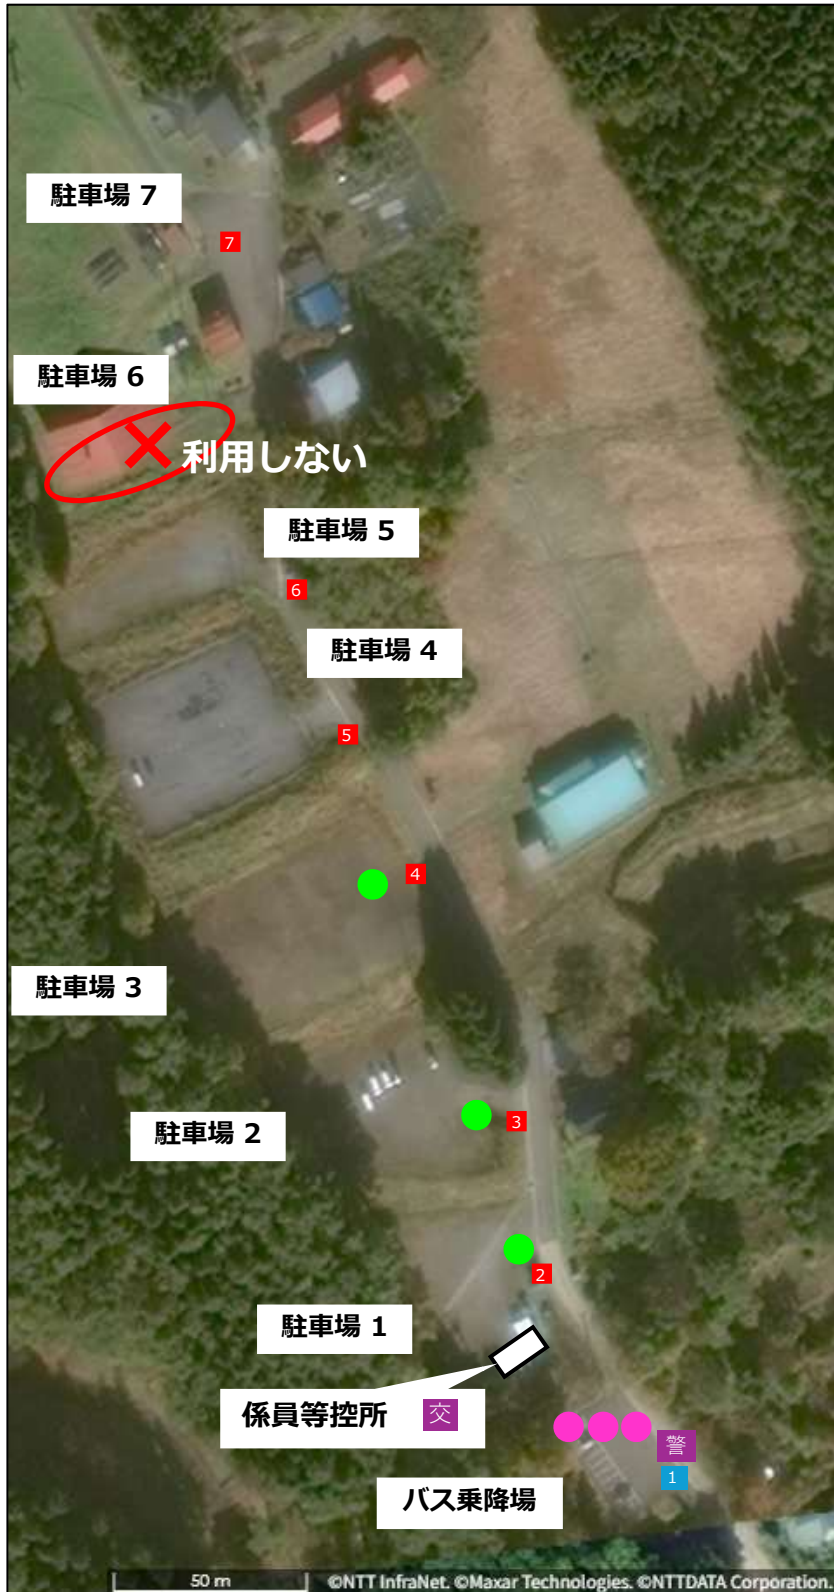

# 警備員配置

海上自衛隊大湊基地西門付近

配置期間：令和8年9月7日～令和8年9月13日

# 警備員配置

## 水源池公園北駐車場付近

配置期間：令和8年9月10日～令和8年9月13日

予誘案内	看板設置場所 (予告・誘導・案内・名称)
●	輸送管理要員
●	競技会係員 (市職員)
警交	警備員配置場所 (交代)

## むつ市堆雪場（むつ市桜木町）

配置期間：令和8年9月7日～令和8年9月13日

	看板設置場所 (予告・誘導・案内・名称)
	輸送管理要員
	競技会係員（市職員）
	警備員配置場所 (交代)