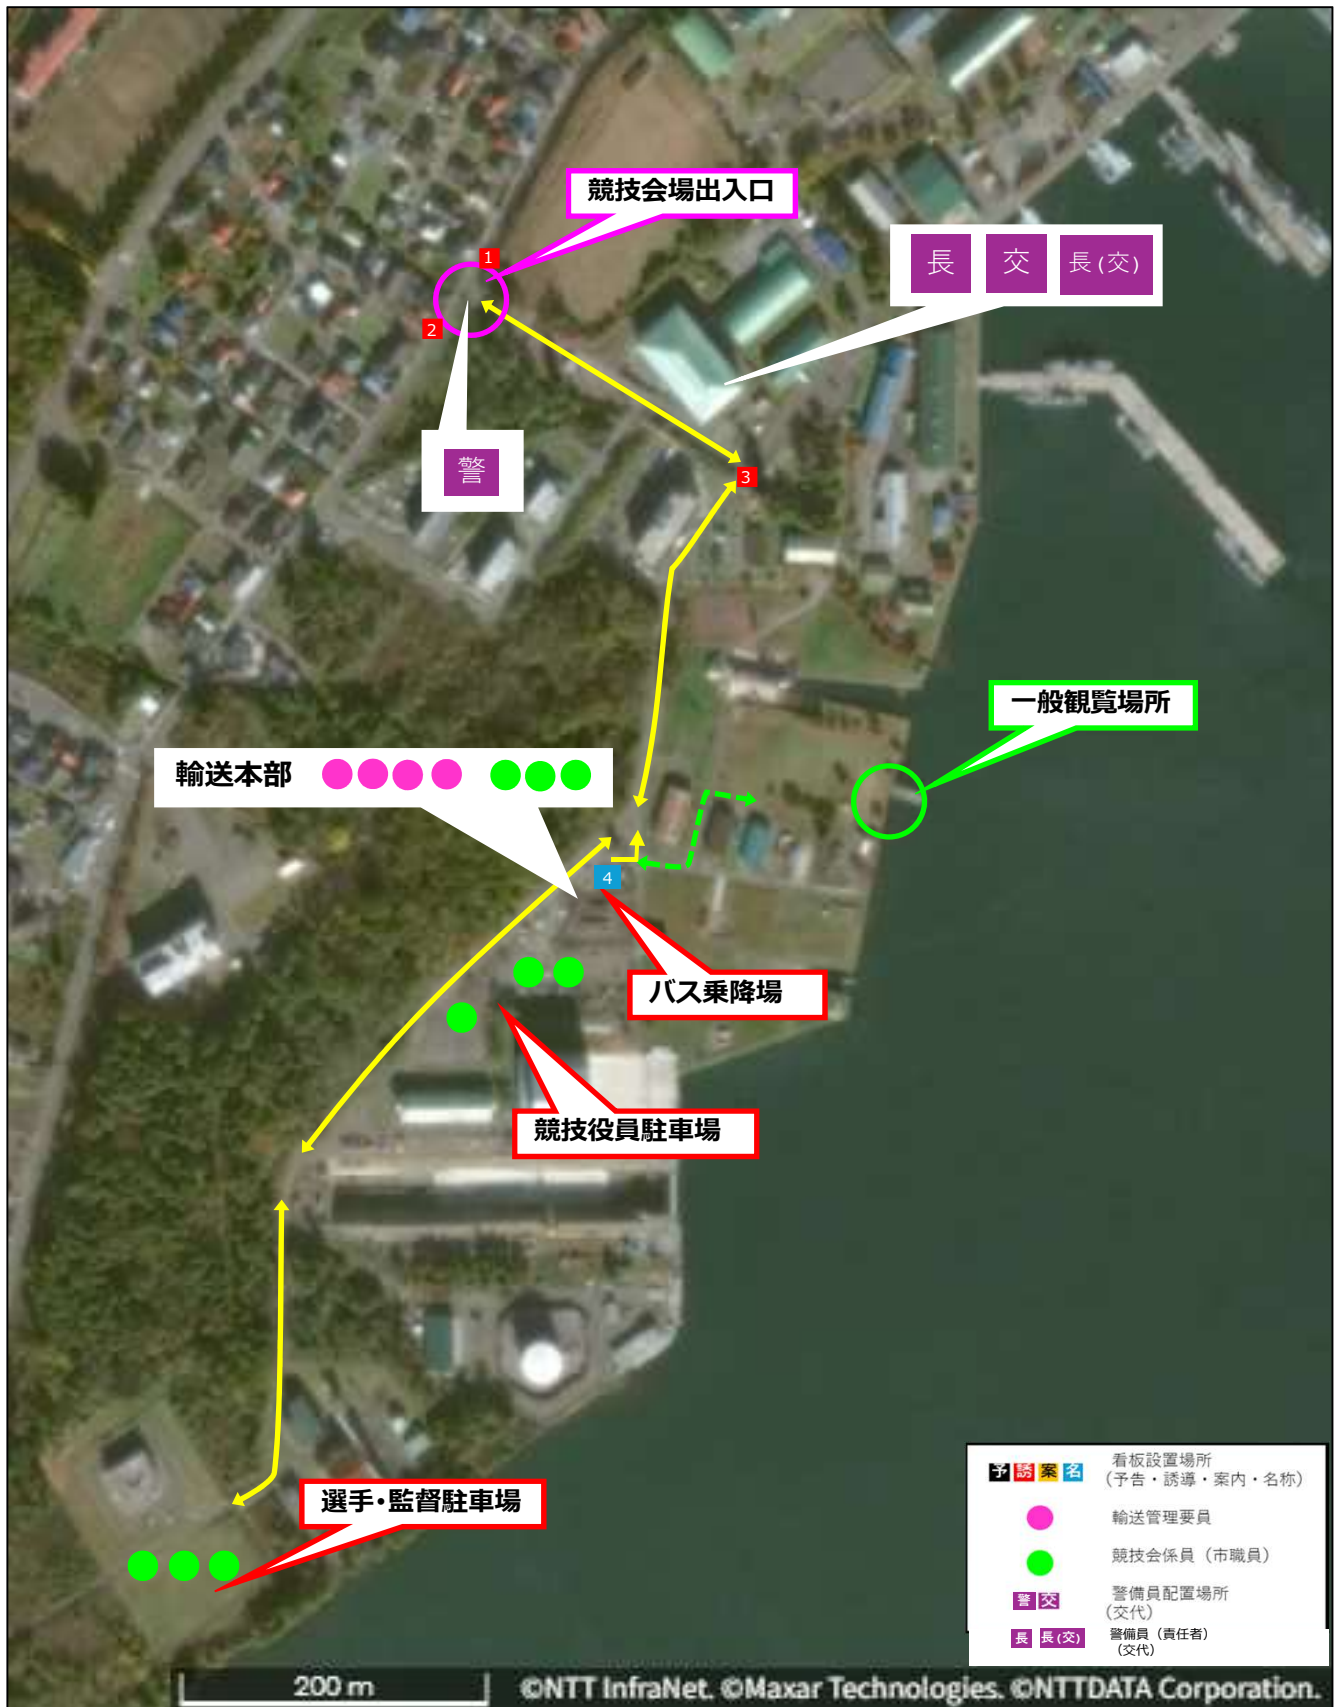

# 警備員配置

海上自衛隊大湊基地西門付近

配置期間：令和8年9月7日～令和8年9月13日

# 警備員配置

## 水源池公園北駐車場付近

配置期間：令和8年9月10日～令和8年9月13日

予誘案内	看板設置場所 (予告・誘導・案内・名称)
●	輸送管理要員
●	競技会係員 (市職員)
警交	警備員配置場所 (交代)

## むつ市堆雪場（むつ市桜木町）

配置期間：令和8年9月7日～令和8年9月13日

	看板設置場所 (予告・誘導・案内・名称)
	輸送管理要員
	競技会係員（市職員）
	警備員配置場所 (交代)