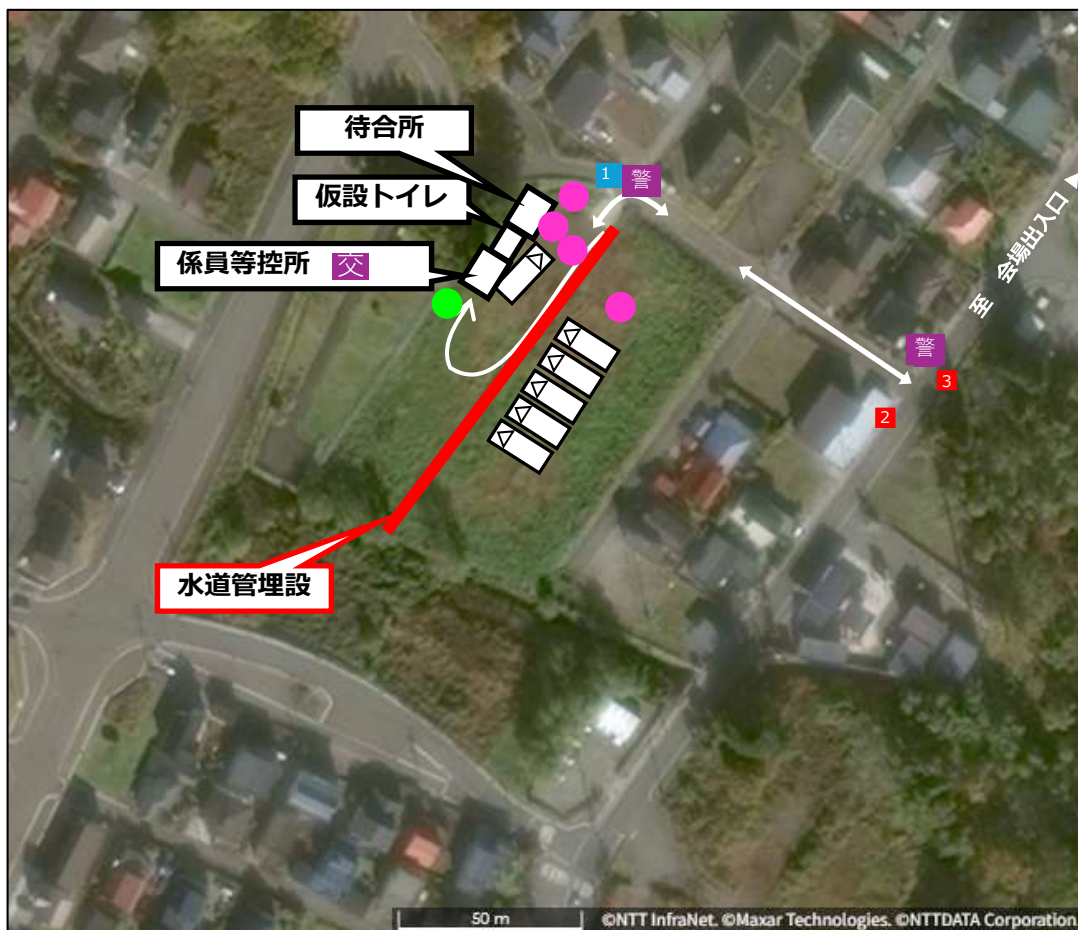

# 警備員配置

海上自衛隊大湊基地西門付近

配置期間：令和8年9月7日～令和8年9月13日

## 水源池公園北駐車場付近

配置期間：令和8年9月10日～令和8年9月13日

予誘案内	看板設置場所 (予告・誘導・案内・名称)
●	輸送管理要員
●	競技会係員 (市職員)
警交	警備員配置場所 (交代)

## むつ市堆雪場（むつ市桜木町）

配置期間：令和8年9月7日～令和8年9月13日

	看板設置場所 (予告・誘導・案内・名称)
	輸送管理要員
	競技会係員（市職員）
	警備員配置場所 (交代)